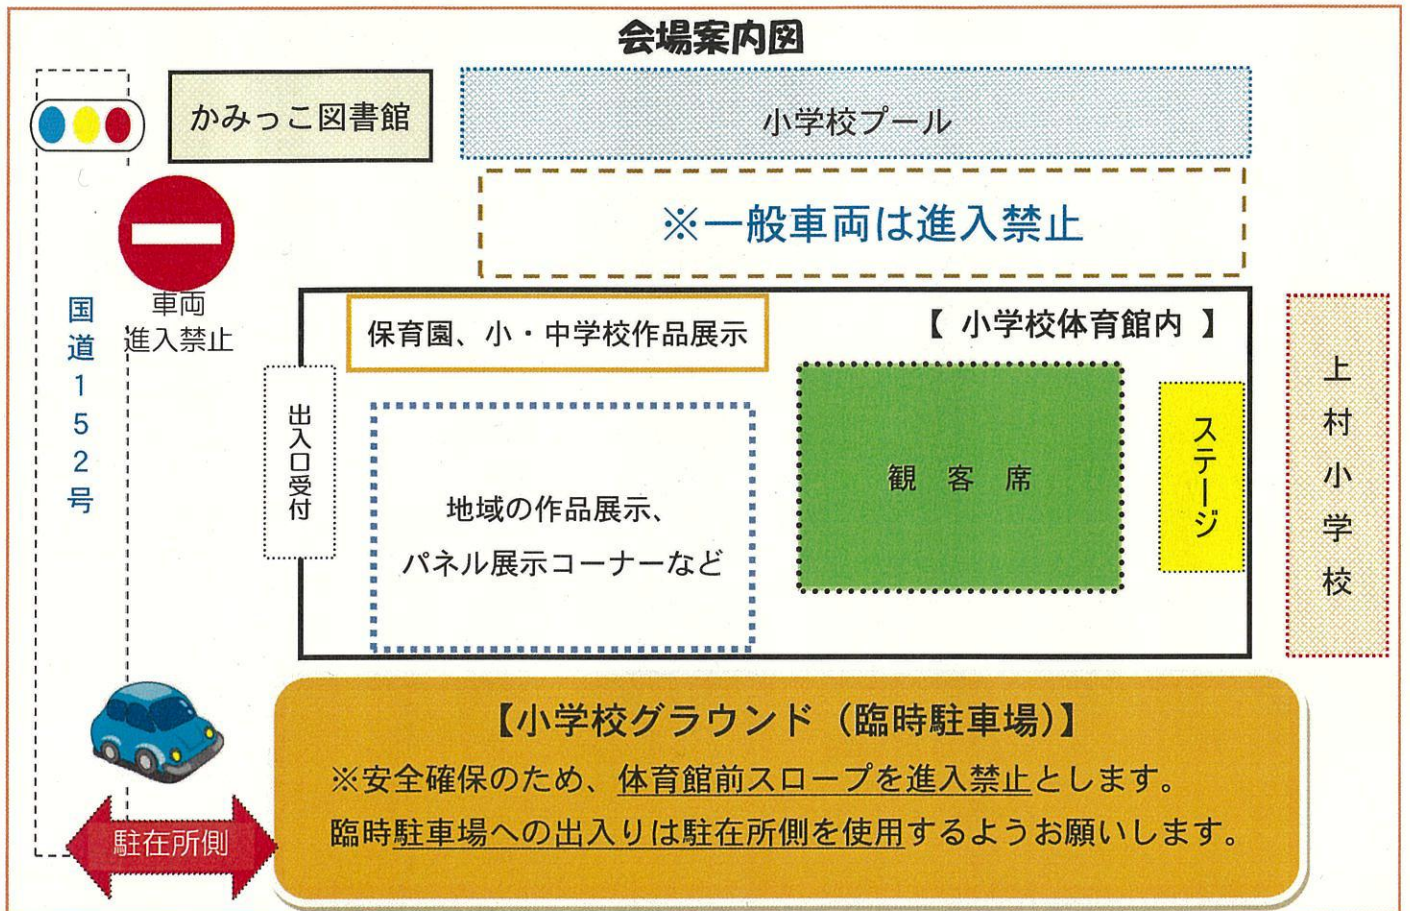

発表

ところ

上村小学校体育館（駐車場：小学校校庭）

会場案内図

○作品展示

- ・ 保育園、小学校の授業で作った作品
- ・ 上村で活躍する団体の皆さんの活動の発表
- ・ 個人で作られた芸術作品
- ・ まちづくりの委員会から暮らしにかかわる展示 などなど、詳細は会場をご覧ください

○ステージ発表

詳細は裏面の「プログラム」をご覧ください。